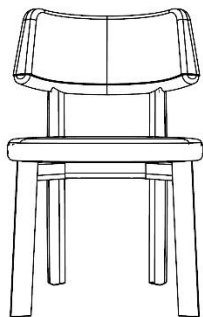

CADEIRA
FRIDA

BRETON

Com design robusto e vigoroso, esta peça transmite solidez e intensidade. O encosto curvado, sugere fluidez e movimento, o que "quebra" o bruto da espessura da madeira de sua estrutura.

CADEIRA
FRIDA

BRETON

Cadeira Frida

82cm
32"

47cm/
18.5"

52cm/20"

58.5cm/23"

CADEIRA
FRIDA

BRETON

Diferenciais:

- Estrutura em madeira maciça;
- Encosto e assento em multilaminado moldado.

CADEIRA
FRIDA

BRETON

 Assento e encosto em multilaminado moldado. Estrutura em madeira maciça. Medidas especiais não disponíveis.