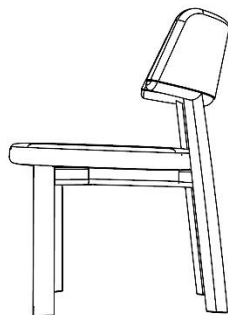

CADEIRA
FRIDA

BRETON

Com design robusto e vigoroso, esta peça transmite solidez e intensidade. O encosto curvado, sugere fluidez e movimento, o que "quebra" o bruto da espessura da madeira de sua estrutura.

CADEIRA
FRIDA

BRETON

Cadeira Frida

82cm
32"

47cm/
18.5"

52cm/20"

58.5cm/23"

CADEIRA
FRIDA

BRETON

Diferenciais:

- Estrutura em madeira maciça;
- Encosto e assento em multilaminado moldado.

CADEIRA
FRIDA

BRETON

 Assento e encosto em multilaminado moldado. Estrutura em madeira maciça. Medidas especiais não disponíveis.